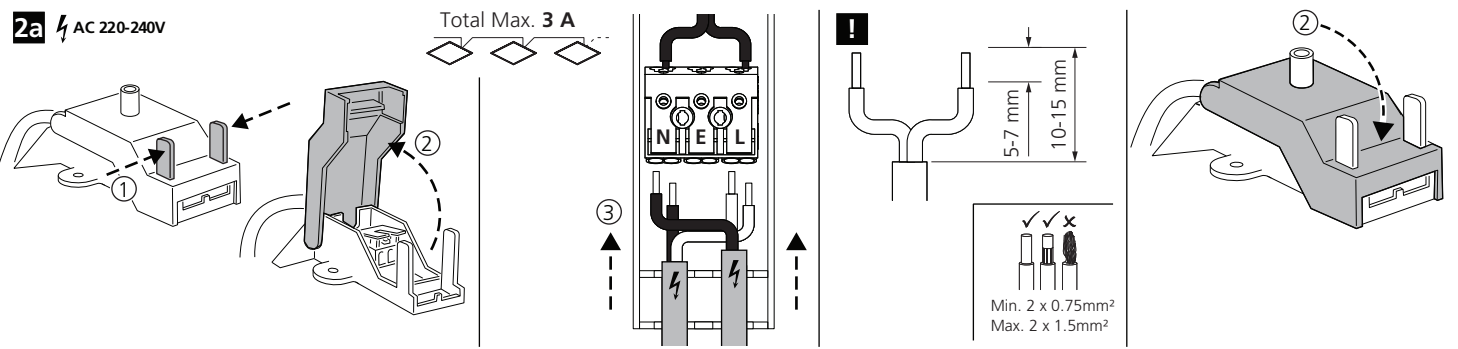

2a AC 220-240V

2b AC 220-240V

2b AC 220-240V + DALI

2b AC 220-240V + DALI Total Max. 16 A

2b

2c LC 45W 450 - 1050mA 54V o4a NF SR EXC3

2c AC 220-240V + DALI

2c AC 220-240V + Switch-Dim