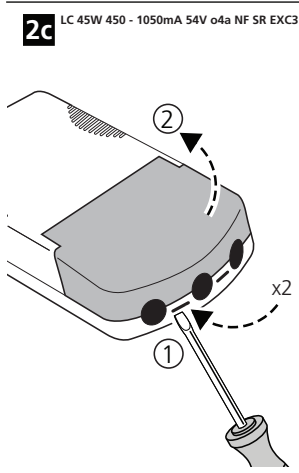

2a AC 220-240V

2b AC 220-240V

2b AC 220-240V + DALI

2b AC 220-240V + DALI Total Max. 16 A

2b

2c LC 45W 450 - 1050mA 54V o4a NF SR EXC3

2c AC 220-240V + DALI

2c AC 220-240V + Switch-Dim