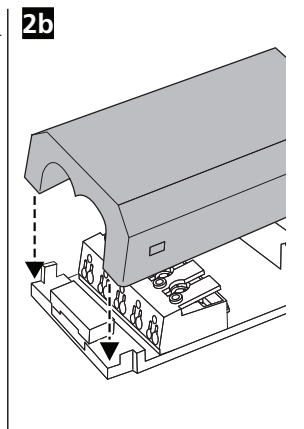

2a AC 220-240V

2b AC 220-240V

2b AC 220-240V + DALI

2b AC 220-240V + DALI Total Max. 16 A

2b

2c LC 45W 450 - 1050mA 54V o4a NF SR EXC3

2c AC 220-240V + DALI

2c AC 220-240V + Switch-Dim