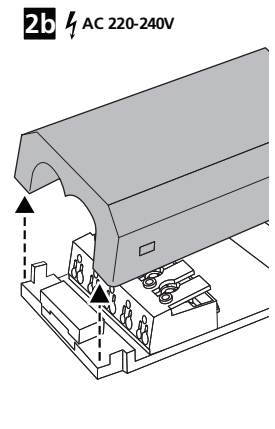

2a AC 220-240V

2b AC 220-240V

2b AC 220-240V + DALI

2b AC 220-240V + DALI Total Max. 16 A

2b

2c LC 45W 450 - 1050mA 54V o4a NF SR EXC3

2c AC 220-240V + DALI

2c AC 220-240V + Switch-Dim