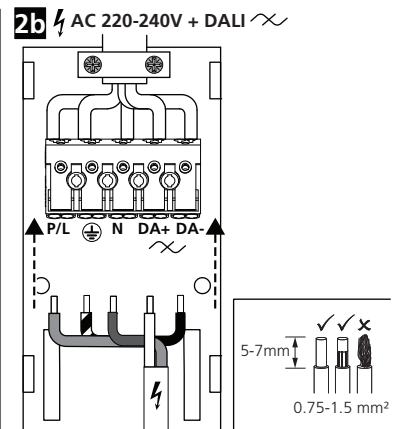

2a AC 220-240V

2b AC 220-240V

2b AC 220-240V + DALI

2b AC 220-240V + DALI Total Max. 16 A

2b

2c LC 45W 450 - 1050mA 54V o4a NF SR EXC3

2c AC 220-240V + DALI

2c AC 220-240V + Switch-Dim

2c LC 45W 450 - 1050mA 54V o4a NF SR EXC3