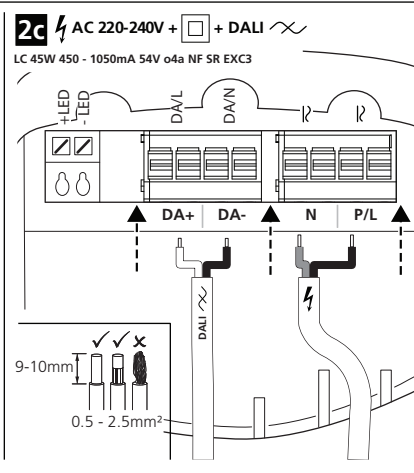

2a AC 220-240V

2b AC 220-240V

2b AC 220-240V + DALI

2b AC 220-240V + DALI Total Max. 16 A

2b

2c LC 45W 450 - 1050mA 54V o4a NF SR EXC3

2c AC 220-240V + DALI

2c AC 220-240V + Switch-Dim

2c LC 45W 450 - 1050mA 54V o4a NF SR EXC3