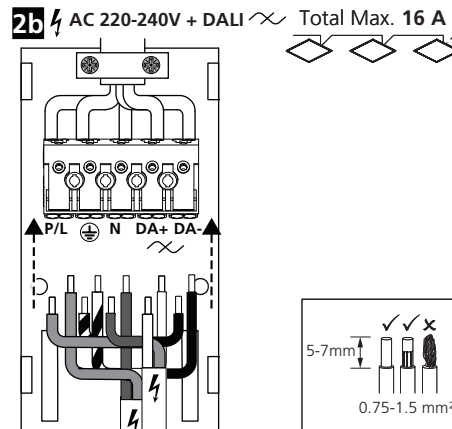

2a AC 220-240V

2b AC 220-240V

2b AC 220-240V + DALI

2b AC 220-240V + DALI Total Max. 16 A

2b

2c LC 45W 450 - 1050mA 54V o4a NF SR EXC3

2c AC 220-240V + DALI

2c AC 220-240V + Switch-Dim

2c LC 45W 450 - 1050mA 54V o4a NF SR EXC3