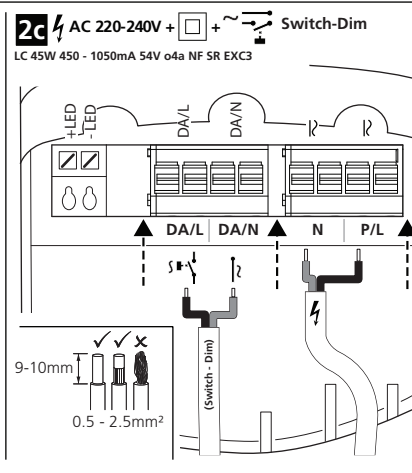

2a AC 220-240V

2b AC 220-240V

2b AC 220-240V + DALI

2b AC 220-240V + DALI Total Max. 16 A

2b

2c LC 45W 450 - 1050mA 54V o4a NF SR EXC3

2c AC 220-240V + DALI

2c AC 220-240V + Switch-Dim

2c LC 45W 450 - 1050mA 54V o4a NF SR EXC3