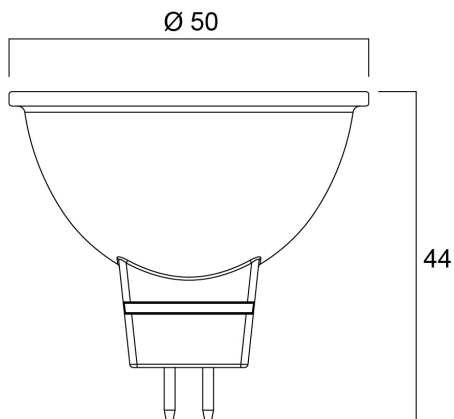

Technische Werte

Größe (mm)

Photometrie

RefLED Superia Retro MR16 4,3W 345lm DIM 827 36° SL

Artikelnummer 0031813

SYLVANIA

Allgemeine Daten

Produktbezeichnung	RefLED Superia Retro MR16 4,3W 345lm DIM 827 36° SL
Technologie	LED
Nennwert Leistung (W)	4.3
Lampenform	Reflektor
Socket	GU5.3
Lampenausführung	Fresnel-Linse
Built in presence detector	KEINE
Leuchtenklassifizierung	Offen
Allgemeine Anwendungsbereiche	Bildungseinrichtungen, Hotel- & Gaststättengewerbe, Museen & Galerien, Büro, Haushalt & Verbraucher, Einzelhandel
Virtual assistant compatibility	N/A
ETIM Klasse	EC001959
E-Nummer FI	4741245
Garantie	5 Jahre

Lebensdauer Daten

Lebensdauer - L70B50	25000
----------------------	-------

Physikalische Daten

Gehäusefarbe	Transparent
IP Schutzart	IP20
Nominale Produkthöhe (mm)	44
Nominaler Produktdurchmesser (mm)	50
Gewicht (kg)	0.032

RefLED Superia Retro MR16 4,3W 345lm DIM 827 36° SL

Artikelnummer 0031813

SYLVANIA

Verpackung

EAN-Nummer	5410288318134
Einzelverpackung Länge (cm)	6.1
Einzelverpackung Breite (cm)	5.1
Einzelverpackung Tiefe (cm)	8.2
DUN 14 (außen)	15410288318131
Anzahl an Einheiten je Innenverpackung	6
Innenverpackung Länge / Höhe (cm)	19.3
Innenverpackung Breite (cm)	11.2
Innenverpackung Länge (cm)	9.5
DUN14 (innen)	25410288318138
Anzahl an Einheiten je Außenverpackung	60
Außenverpackung Länge (cm)	58.0
Außenverpackung Breite (cm)	21.2
Außenverpackung Tiefe (cm)	21.0