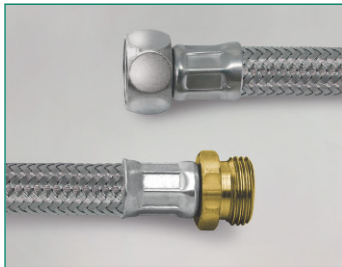

Verbindungsschlauch

Anschlüsse: Überwurfmutter x Überwurfmutter

Art.-Nr.:	Länge (mm):	Überwurfmutter:	VE:
52781-TVO	300	3/8" x 3/8"	-/25
52783-TVO	500	3/8" x 3/8"	-/25
52784-TVO	300	3/8" x 1/2"	-/25
52786-TVO	500	3/8" x 1/2"	-/25
52787-TVO	300	1/2" x 1/2"	-/25
52789-TVO	500	1/2" x 1/2"	-/25

Verbindungsschlauch

Anschlüsse: Überwurfmutter x Außengewinde (ISO 228)

Art.-Nr.:	Länge (mm):	Überwurfmutter x AG:	VE:
52790-TVO	200	3/8" x 3/8"	-/25
52791-TVO	300	3/8" x 3/8"	-/25
52792-TVO	400	3/8" x 3/8"	-/25
52793-TVO	500	3/8" x 3/8"	-/25
52797-TVO	300	1/2" x 1/2"	-/25
52799-TVO	500	1/2" x 1/2"	-/25
52743-TVO-E	500	3/4" x 3/4"	-/25
52745-TVO-E	1000	3/4" x 3/4"	-/25
52747-TVO-E	2000	3/4" x 3/4"	-/25
52748-TVO-E	3000	3/4" x 3/4"	-/25

Verbindungsschlauch

Anschlüsse: Überwurfmutter 3/8" x Außengewinde (DIN 13)

Art.-Nr.:	Länge (mm):	AG:	VE:
52794-TVO	300	M10/1	-/25
52792-M15-TVO	400	M15/1	-/25
52795-TVO	500	M10/1	-/25
52795-M10L-TVO	500	M10/1 lang	-/25
52798-TVO	400	M8/1	-/25
52795-M8-TVO	500	M8/1	-/25
52795-M8L-TVO	500	M8/1 lang	-/25
52796-TVO	350	M10/1	-/25
52796-M8-Lang	350	M8/1 lang	-/25
52796-M10-kurz-TVO	350	M10/1 kurz	-/25