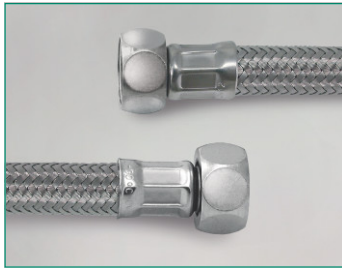

Verbindungsschlauch

Anschlüsse: Überwurfmutter x Überwurfmutter

Art.-Nr.:	Länge (mm):	Überwurfmutter:	VE:
52781-TVO	300	3/8" x 3/8"	-/25
52783-TVO	500	3/8" x 3/8"	-/25
52784-TVO	300	3/8" x 1/2"	-/25
52786-TVO	500	3/8" x 1/2"	-/25
52787-TVO	300	1/2" x 1/2"	-/25
52789-TVO	500	1/2" x 1/2"	-/25

Verbindungsschlauch

Anschlüsse: Überwurfmutter x Außengewinde (ISO 228)

Art.-Nr.:	Länge (mm):	Überwurfmutter x AG:	VE:
52790-TVO	200	3/8" x 3/8"	-/25
52791-TVO	300	3/8" x 3/8"	-/25
52792-TVO	400	3/8" x 3/8"	-/25
52793-TVO	500	3/8" x 3/8"	-/25
52797-TVO	300	1/2" x 1/2"	-/25
52799-TVO	500	1/2" x 1/2"	-/25
52743-TVO-E	500	3/4" x 3/4"	-/25
52745-TVO-E	1000	3/4" x 3/4"	-/25
52747-TVO-E	2000	3/4" x 3/4"	-/25
52748-TVO-E	3000	3/4" x 3/4"	-/25

Verbindungsschlauch

Anschlüsse: Überwurfmutter 3/8" x Außengewinde (DIN 13)

Art.-Nr.:	Länge (mm):	AG:	VE:
52794-TVO	300	M10/1	-/25
52792-M15-TVO	400	M15/1	-/25
52795-TVO	500	M10/1	-/25
52795-M10L-TVO	500	M10/1 lang	-/25
52798-TVO	400	M8/1	-/25
52795-M8-TVO	500	M8/1	-/25
52795-M8L-TVO	500	M8/1 lang	-/25
52796-TVO	350	M10/1	-/25
52796-M8-Lang	350	M8/1 lang	-/25
52796-M10-kurz-TVO	350	M10/1 kurz	-/25