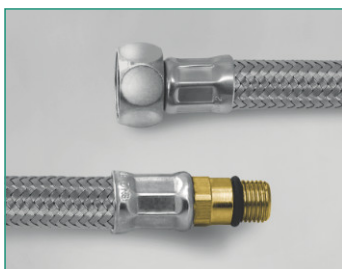

Verbindungsschlauch

Anschlüsse: Überwurfmutter x Überwurfmutter

Art.-Nr.:	Länge (mm):	Überwurfmutter:	VE:
52781-TVO	300	3/8" x 3/8"	-/25
52783-TVO	500	3/8" x 3/8"	-/25
52784-TVO	300	3/8" x 1/2"	-/25
52786-TVO	500	3/8" x 1/2"	-/25
52787-TVO	300	1/2" x 1/2"	-/25
52789-TVO	500	1/2" x 1/2"	-/25

Verbindungsschlauch

Anschlüsse: Überwurfmutter x Außengewinde (ISO 228)

Art.-Nr.:	Länge (mm):	Überwurfmutter x AG:	VE:
52790-TVO	200	3/8" x 3/8"	-/25
52791-TVO	300	3/8" x 3/8"	-/25
52792-TVO	400	3/8" x 3/8"	-/25
52793-TVO	500	3/8" x 3/8"	-/25
52797-TVO	300	1/2" x 1/2"	-/25
52799-TVO	500	1/2" x 1/2"	-/25
52743-TVO-E	500	3/4" x 3/4"	-/25
52745-TVO-E	1000	3/4" x 3/4"	-/25
52747-TVO-E	2000	3/4" x 3/4"	-/25
52748-TVO-E	3000	3/4" x 3/4"	-/25

Verbindungsschlauch

Anschlüsse: Überwurfmutter 3/8" x Außengewinde (DIN 13)

Art.-Nr.:	Länge (mm):	AG:	VE:
52794-TVO	300	M10/1	-/25
52792-M15-TVO	400	M15/1	-/25
52795-TVO	500	M10/1	-/25
52795-M10L-TVO	500	M10/1 lang	-/25
52798-TVO	400	M8/1	-/25
52795-M8-TVO	500	M8/1	-/25
52795-M8L-TVO	500	M8/1 lang	-/25
52796-TVO	350	M10/1	-/25
52796-M8-Lang	350	M8/1 lang	-/25
52796-M10-kurz-TVO	350	M10/1 kurz	-/25