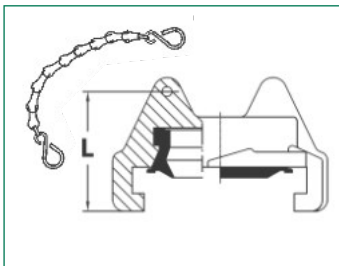

Gewindestück mit Außengewinde

Art.-Nr.:	Abm.:	DN:	Bau-Länge:	VE:
KTW-A Dichtung schwarz			L	
33208 1	1/4"		31	10/220
33200 5	3/8"	10	31	10/220
33201 2	1/2"	15	31	10/220
33202 9	3/4"	20	31	10/200
33203 6	1"	25	31	10/180
33204 3	1 1/4"	32	34,5	10/140
33205 0	1 1/2"	40	36	10/120

Blindkupplung

Passend für alle Größen, Bohrung zum Befestigen einer Kette (ohne Kette)

Art.-Nr.:	DN:	Abm. für Bohrloch:	Bau-Länge: L	VE:
KTW-A Dichtung schwarz				
33901 1	40	2,5	29,5	10/220
33901-Kette		Kette für 33901	-	-/-

Drehbare Schnellkupplung

2-teiliges Schlauchstück aus Messing, Tülle 360° drehbar, dadurch sehr leichtes Kuppeln

Art.-Nr.:	Abm.:	DN:	Bau-Länge:	VE:
KTW-A Dichtung schwarz	Tülle		L	
33011 7	1/2"	15	54	10/140
33012 4	3/4"	20	57	10/120
33013 1	1"	25	60,5	10/100