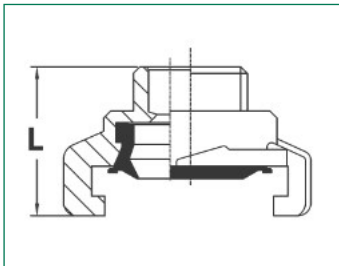

Gewindestück mit Außengewinde

Art.-Nr.:	Abm.:	DN:	Bau-Länge:	VE:
KTW-A Dichtung schwarz			L	
33208 1	1/4"		31	10/220
33200 5	3/8"	10	31	10/220
33201 2	1/2"	15	31	10/220
33202 9	3/4"	20	31	10/200
33203 6	1"	25	31	10/180
33204 3	1 1/4"	32	34,5	10/140
33205 0	1 1/2"	40	36	10/120

Blindkupplung

Passend für alle Größen, Bohrung zum Befestigen einer Kette (ohne Kette)

Art.-Nr.:	DN:	Abm. für Bohrloch:	Bau-Länge: L	VE:
KTW-A Dichtung schwarz				
33901 1	40	2,5	29,5	10/220
33901-Kette		Kette für 33901	-	-/-

Drehbare Schnellkupplung

2-teiliges Schlauchstück aus Messing, Tülle 360° drehbar, dadurch sehr leichtes Kuppeln

Art.-Nr.:	Abm.:	DN:	Bau-Länge:	VE:
KTW-A Dichtung schwarz	Tülle		L	
33011 7	1/2"	15	54	10/140
33012 4	3/4"	20	57	10/120
33013 1	1"	25	60,5	10/100