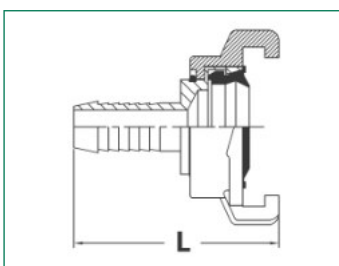

Gewindestück mit Außengewinde

Art.-Nr.:	Abm.:	DN:	Bau-Länge:	VE:
KTW-A Dichtung schwarz			L	
33208 1	1/4"		31	10/220
33200 5	3/8"	10	31	10/220
33201 2	1/2"	15	31	10/220
33202 9	3/4"	20	31	10/200
33203 6	1"	25	31	10/180
33204 3	1 1/4"	32	34,5	10/140
33205 0	1 1/2"	40	36	10/120

Blindkupplung

Passend für alle Größen, Bohrung zum Befestigen einer Kette (ohne Kette)

Art.-Nr.:	DN:	Abm. für Bohrloch:	Bau-Länge: L	VE:
KTW-A Dichtung schwarz				
33901 1	40	2,5	29,5	10/220
33901-Kette		Kette für 33901	-	-/-

Drehbare Schnellkupplung

2-teiliges Schlauchstück aus Messing, Tülle 360° drehbar, dadurch sehr leichtes Kuppeln

Art.-Nr.:	Abm.:	DN:	Bau-Länge:	VE:
KTW-A Dichtung schwarz	Tülle		L	
33011 7	1/2"	15	54	10/140
33012 4	3/4"	20	57	10/120
33013 1	1"	25	60,5	10/100