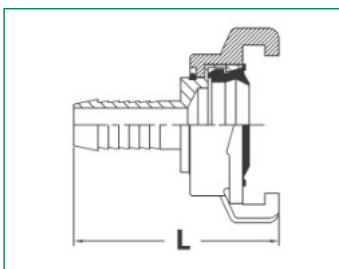

## Gewindestück mit Außengewinde

Art.-Nr.:	Abm.:	DN:	Bau-Länge:	VE:
KTW-A Dichtung schwarz			L	
33208 1	1/4"		31	10/220
33200 5	3/8"	10	31	10/220
33201 2	1/2"	15	31	10/220
33202 9	3/4"	20	31	10/200
33203 6	1"	25	31	10/180
33204 3	1 1/4"	32	34,5	10/140
33205 0	1 1/2"	40	36	10/120

## Blindkupplung

Passend für alle Größen, Bohrung zum Befestigen einer Kette (ohne Kette)

Art.-Nr.:	DN:	Abm. für Bohrloch:	Bau-Länge: L	VE:
KTW-A Dichtung schwarz				
33901 1	40	2,5	29,5	10/220
33901-Kette		Kette für 33901	-	-/-

## Drehbare Schnellkupplung

2-teiliges Schlauchstück aus Messing, Tülle 360° drehbar, dadurch sehr leichtes Kuppeln

Art.-Nr.:	Abm.:	DN:	Bau-Länge:	VE:
KTW-A Dichtung schwarz	Tülle		L	
33011 7	1/2"	15	54	10/140
33012 4	3/4"	20	57	10/120
33013 1	1"	25	60,5	10/100