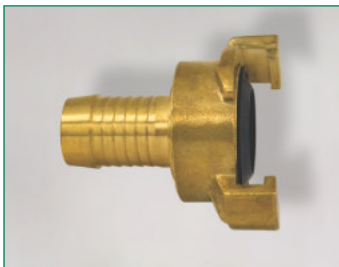

## Gewindestück mit Außengewinde

Art.-Nr.:	Abm.:	DN:	Bau-Länge:	VE:
KTW-A Dichtung schwarz			L	
33208 1	1/4"		31	10/220
33200 5	3/8"	10	31	10/220
33201 2	1/2"	15	31	10/220
33202 9	3/4"	20	31	10/200
33203 6	1"	25	31	10/180
33204 3	1 1/4"	32	34,5	10/140
33205 0	1 1/2"	40	36	10/120

## Blindkupplung

Passend für alle Größen, Bohrung zum Befestigen einer Kette (ohne Kette)

Art.-Nr.:	DN:	Abm. für Bohrloch:	Bau-Länge: L	VE:
KTW-A Dichtung schwarz				
33901 1	40	2,5	29,5	10/220
33901-Kette		Kette für 33901	-	-/-

## Drehbare Schnellkupplung

2-teiliges Schlauchstück aus Messing, Tülle 360° drehbar, dadurch sehr leichtes Kuppeln

Art.-Nr.:	Abm.:	DN:	Bau-Länge:	VE:
KTW-A Dichtung schwarz	Tülle		L	
33011 7	1/2"	15	54	10/140
33012 4	3/4"	20	57	10/120
33013 1	1"	25	60,5	10/100