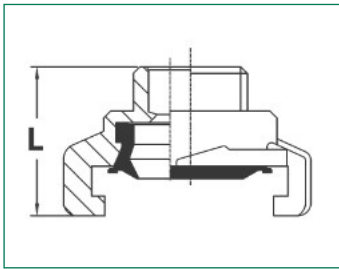

## Gewindestück mit Außengewinde

Art.-Nr.:	Abm.:	DN:	Bau-Länge:	VE:
KTW-A Dichtung schwarz			L	
33208 1	1/4"		31	10/220
33200 5	3/8"	10	31	10/220
33201 2	1/2"	15	31	10/220
33202 9	3/4"	20	31	10/200
33203 6	1"	25	31	10/180
33204 3	1 1/4"	32	34,5	10/140
33205 0	1 1/2"	40	36	10/120

## Blindkupplung

Passend für alle Größen, Bohrung zum Befestigen einer Kette (ohne Kette)

Art.-Nr.:	DN:	Abm. für Bohrloch:	Bau-Länge: L	VE:
KTW-A Dichtung schwarz				
33901 1	40	2,5	29,5	10/220
33901-Kette		Kette für 33901	-	-/-

## Drehbare Schnellkupplung

2-teiliges Schlauchstück aus Messing, Tülle 360° drehbar, dadurch sehr leichtes Kuppeln

Art.-Nr.:	Abm.:	DN:	Bau-Länge:	VE:
KTW-A Dichtung schwarz	Tülle		L	
33011 7	1/2"	15	54	10/140
33012 4	3/4"	20	57	10/120
33013 1	1"	25	60,5	10/100