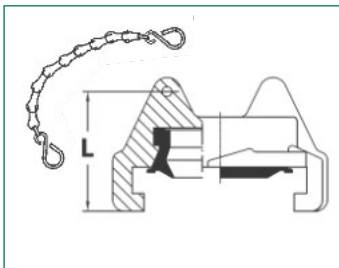

## Gewindestück mit Außengewinde

Art.-Nr.:	Abm.:	DN:	Bau-Länge:	VE:
KTW-A Dichtung schwarz			L	
33208 1	1/4"		31	10/220
33200 5	3/8"	10	31	10/220
33201 2	1/2"	15	31	10/220
33202 9	3/4"	20	31	10/200
33203 6	1"	25	31	10/180
33204 3	1 1/4"	32	34,5	10/140
33205 0	1 1/2"	40	36	10/120

## Blindkupplung

Passend für alle Größen, Bohrung zum Befestigen einer Kette (ohne Kette)

Art.-Nr.:	DN:	Abm. für Bohrloch:	Bau-Länge: L	VE:
KTW-A Dichtung schwarz				
33901 1	40	2,5	29,5	10/220
33901-Kette		Kette für 33901	-	-/-

## Drehbare Schnellkupplung

2-teiliges Schlauchstück aus Messing, Tülle 360° drehbar, dadurch sehr leichtes Kuppeln

Art.-Nr.:	Abm.:	DN:	Bau-Länge:	VE:
KTW-A Dichtung schwarz	Tülle		L	
33011 7	1/2"	15	54	10/140
33012 4	3/4"	20	57	10/120
33013 1	1"	25	60,5	10/100