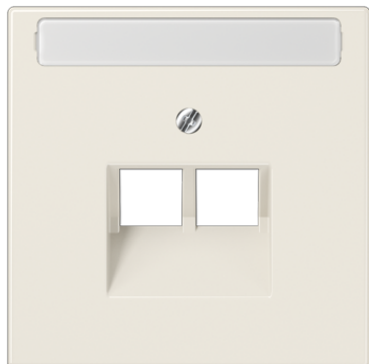

Artikeldatenblatt

Abdeckung mit Schriftfeld für IAE/UAE-Anschlussdose (2 x 8-pol.)

Artikel-Nr.

LS 969-2 NAUA

Abdeckung mit Schriftfeld 9 x 58 mm

für IAE/UAE-Anschlussdosen Art.-Nrn.: UAE 2 x 8 UPO, UAE 8-8 UPO
für Datendose Cat. 6 Art.-Nr.: UAE 8-8 UPOK6

Abdeckung passt auch auf Anschlussdosen

Fa. METZ CONNECT (BTR): 1307441001-i bzw. 1307441200-i; E-Dat design 8/8(8),
Class E

Fa. Rutenbeck: UAE 8/8 (8/8) UPO, UAE 2x8 (8) UPO, UAE-Cat.5e-8/8 UPO OK, UAE-real.
Cat.6-8/8 UPO OK

Thermoplast (bruchsicher) hochglänzend

Farbe:

weiß

Material:

Thermoplast

P Individuelle farbige Bedruckung möglich

L Individuelle Lasergravur möglich