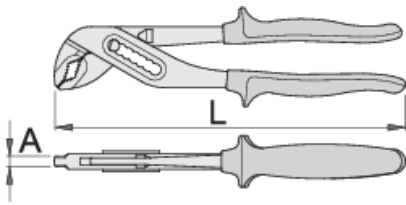

## Profile

## Produkteigenschaften

- Material: Premium Chrom-Vanadium-Stahl
- geschmiedet und vergütet
- Zähne induktiv gehärtet
- verchromt nach Standard ISO 1456:2009
- zwei Komponenten Kunststoffgriffe mit Abgleitschutz
- gefertigt laut Standard ISO 8976 und EN IEC 60900

## Vorteile:

- 7-fach verstellbar
- Die speziell geformten Griffe verhindern ein Einklemmen der Finger

L

A

Omax

611993

240

6.5