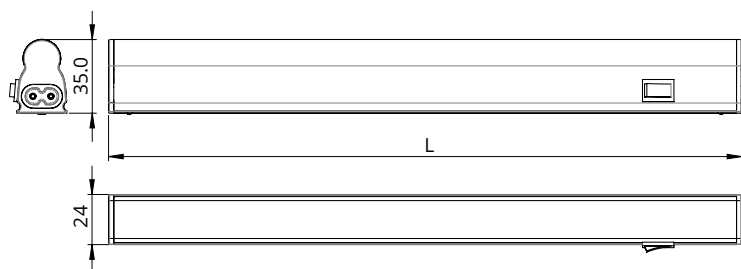

DIRECT SHIPMENT

93103646	LED Batten G1 TU IP20 5W 1ft 840 S DS	5	550	4000	110	80	20	03	150°	50000	Static	-20 ~ +40
93103726	LED Batten G1 TU IP20 5W 1ft 865 S DS	5	550	6500	110	80	20	03	150°	50000	Static	-20 ~ +40
93103647	LED Batten G1 TU IP20 8W 2ft 840 S DS	8	900	4000	110	80	20	03	150°	50000	Static	-20 ~ +40
93103727	LED Batten G1 TU IP20 8W 2ft 865 S DS	8	900	6500	110	80	20	03	150°	50000	Static	-20 ~ +40
93103648	LED Batten G1 TU IP20 12W 3ft 840 S DS	12	1350	4000	110	80	20	03	150°	50000	Static	-20 ~ +40
93103728	LED Batten G1 TU IP20 12W 3ft 865 S DS	12	1350	6500	110	80	20	03	150°	50000	Static	-20 ~ +40
93103649	LED Batten G1 TU IP20 16W 4ft 840 S DS	16	1800	4000	110	80	20	03	150°	50000	Static	-20 ~ +40
93103729	LED Batten G1 TU IP20 16W 4ft 865 S DS	16	1800	6500	110	80	20	03	150°	50000	Static	-20 ~ +40

Dimensions [mm] and weight (kg)

Product Code	Description	Dimensions (mm)	Weight (kg)	Pack Qty
STANDARD				
93107521	LED Batten G1 TU IP20 5W 1ft 830 S	302*24*35	0,07	6
93108068	LED Batten G1 TU IP20 5W 1ft 840 S	302*24*35	0,07	6
93107522	LED Batten G1 TU IP20 8W 2ft 830 S	602*24*35	0,115	6
93108069	LED Batten G1 TU IP20 8W 2ft 840 S	602*24*35	0,115	6
93107523	LED Batten G1 TU IP20 12W 3ft 830 S	902*24*35	0,16	6
93108070	LED Batten G1 TU IP20 12W 3ft 840 S	902*24*35	0,16	6
93107524	LED Batten G1 TU IP20 16W 4ft 830 S	1184*24*35	0,2	6
93108071	LED Batten G1 TU IP20 16W 4ft 840 S	1184*24*35	0,2	6