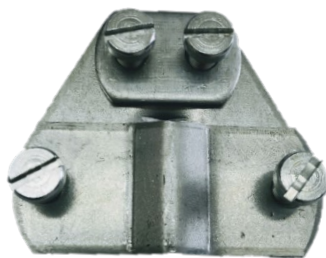

Banderderdose

- Banderderanschlussdose
 - für Aufputzmontage
 - für 1 Bandstahl 40 x4 mm,
1 Runddraht 8 bzw. 10 mm
 - IP20
 - Geprüft und zertifiziert nach:
ÖVE/ÖNORM EN 60670-1:2014-03-01
ÖVE/ÖNORM EN 60670-22:2007-09-01
- Artikel-Nr. PR1080**

- Ersatzklemme
- Artikel-Nr. PR1081**