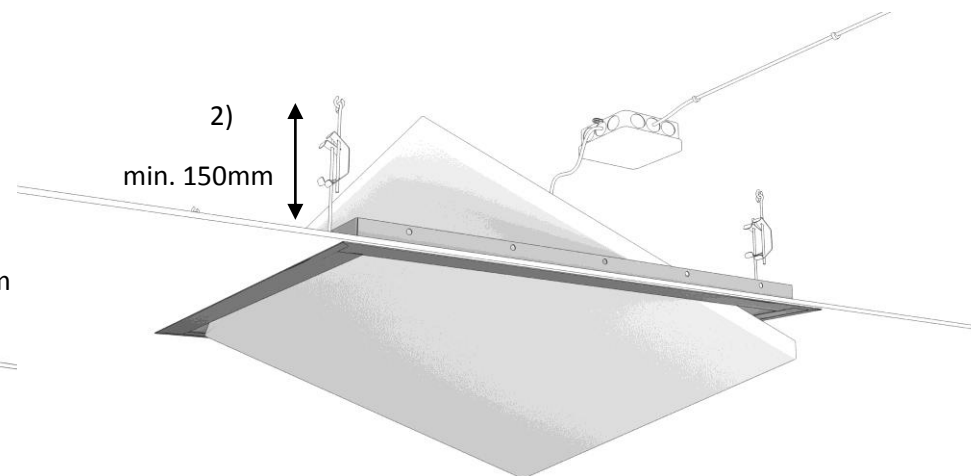

# Návod k montáži / Instructions for installation

TYP	X [mm]	Y [mm]	a
E 300	607	607	min. 4 ks
E 600/700	607	1207	min. 4 ks
E 850	815	1207	min. 4 ks