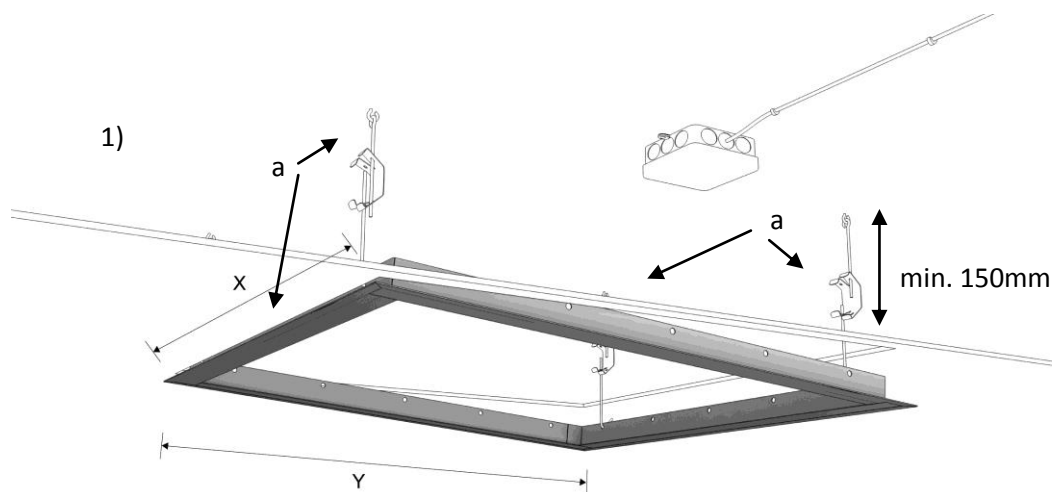

# Návod k montáži / Instructions for installation

TYP	X [mm]	Y [mm]	a
E 300	607	607	min. 4 ks
E 600/700	607	1207	min. 4 ks
E 850	815	1207	min. 4 ks