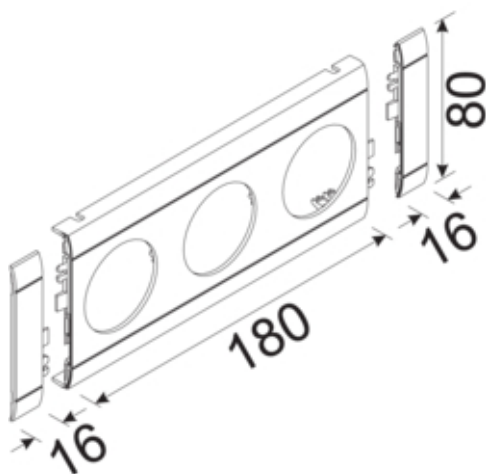

Blende 3-fach Steckdose anreihbar aus ABS halogenfrei
Oberteil 80mm reinweiß

Blende modular für Kanalsteckdosen 3-fach,
schnittkaschierend und anreihbar.

GB080309010

Technische Merkmale

Werkstoff	ABS
Halogenfrei	ja
Farbe	reinweiß
RAL Farbnummer	9010
OT-Breite	80 mm
Länge	212 mm