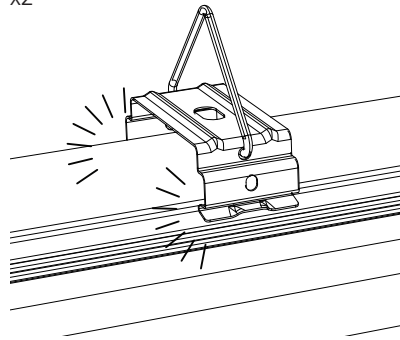

Item	L1	L2
L600	646	598
L1200	1207	1159
L1500	1488	1440

6b x2

x2

0046035

! min. Kg

L3

Item	L3	Kg
START Waterproof Slim 600 IP65 2500lm	300	0.86
START Waterproof Slim 1200 IP65 2500lm	600	1.03
START Waterproof Slim 1200 IP65 4600lm	750	1.24
START Waterproof Slim 1500 IP65 3800lm	600	1.03
START Waterproof Slim 1500 IP65 7200lm	750	1.24

7

3 x 0,75-2,5 mm²

8

max. 20 pcs

3 x 1,5-2,5 mm²

8

8