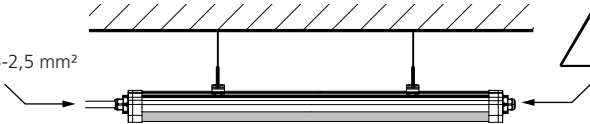

Item	L1	L2
L600	646	598
L1200	1207	1159
L1500	1488	1440

6b x2

x2

0046035

! min. Kg

L3

Item	L3	Kg
START Waterproof Slim 600 IP65 2500lm	300	0.86
START Waterproof Slim 1200 IP65 2500lm	600	1.03
START Waterproof Slim 1200 IP65 4600lm	750	1.24
START Waterproof Slim 1500 IP65 3800lm	600	1.03
START Waterproof Slim 1500 IP65 7200lm	750	1.24

7

3 x 0,75-2,5 mm²

8

max. 20 pcs

3 x 1,5-2,5 mm²

8

8