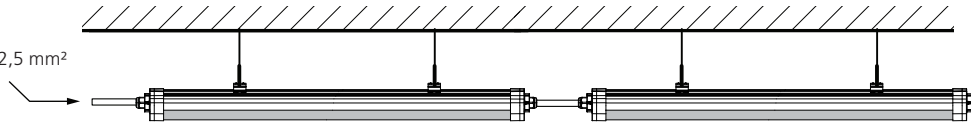

Item	L1	L2
L600	646	598
L1200	1207	1159
L1500	1488	1440

6b x2

x2

0046035

! min. Kg

L3

Item	L3	Kg
START Waterproof Slim 600 IP65 2500lm	300	0.86
START Waterproof Slim 1200 IP65 2500lm	600	1.03
START Waterproof Slim 1200 IP65 4600lm	750	1.24
START Waterproof Slim 1500 IP65 3800lm	600	1.03
START Waterproof Slim 1500 IP65 7200lm	750	1.24

7

3 x 0,75-2,5 mm²

8

max. 20 pcs

3 x 1,5-2,5 mm²

8

8