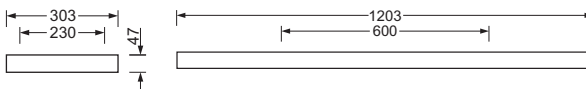

Produkte

Typ	Bestückung	P_{sys} [W]	lm/W	Farbe	Vorschaltung	LxBxH/DxH	Artikel-Nr.	€ exkl. MwSt.	kg
<i>Diffusor micro-prismatisch direkt strahlend</i>									
panella-PEMP/300-1200	LED 3400lm 830	34	100	vw	ET	1197 x 297 x 13	6012 3034 150	162,00	4,15
					DALI	1197 x 297 x 13	6012 3036 650	202,00	4,15
	LED 3600lm 840	34	108	vw	ET	1197 x 297 x 13	6012 4034 150	162,00	4,15
					DALI	1197 x 297 x 13	6012 4036 650	202,00	4,15
<i>Diffusor opal direkt strahlend</i>									
panella-PEO/300-1200	LED 3500lm 830	34	104	vw	ET	1197 x 297 x 13	6012 3034 110	152,00	4,15
					DALI	1197 x 297 x 13	6012 3036 610	192,00	4,15
	LED 3800lm 840	34	114	vw	ET	1197 x 297 x 13	6012 4034 110	152,00	4,15
					DALI	1197 x 297 x 13	6012 4036 610	192,00	4,15

Zubehör

Typ	Farbe	Material	Details	Artikel-Nr.	€ exkl. MwSt.	kg	
<i>Montage</i>							
Befestigung-Decke	PE-AR 300	vw	St	für panella 300	6015 0007 100	89,00	3,00 1