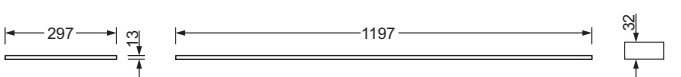

Einlegemontage

Anbaumontage AR