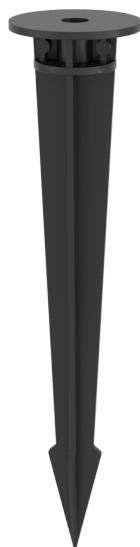

902397
MACHIO

Allgemeine Informationen

Materialnummer	902397
Type	Erdspieß
Produktsegment	Außenleuchte
Thema	sonstige / nicht zuordenbar

Abmessungen

Artikel Höhe (in mm/in)	150
Artikel Durchmesser (in mm/in)	35
Nettogewicht (in kg)	0,01

Material & Farbe

Gehäusematerial	Kunststoff
Gehäusefarbe	schwarz

Funktionalität

Schalterart	ohne Schalter
Batterie	Nein

Technische Informationen