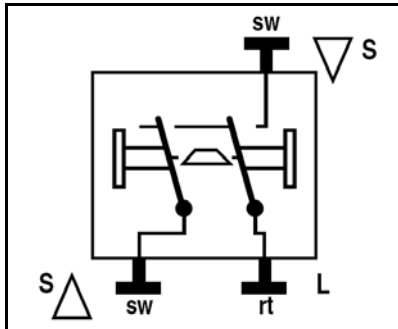

Bezeichnung: Jalousie-Wippschalter (Taster 1-polig)

Art.-Nr.: 639 VA

mit Umkehrsperre (= ein zu schnelles Umschalten der Laufrichtung wird sicher verhindert)

Anschlussklemmen

Anschlussbeispiel  
639 VA

## Technische Daten

Schaltspannung:	AC 250 V ~
Schaltstrom:	10 AX
Anschluss:	Federklemmen
Schaltertyp:	Taster, 1-polig (1 Antrieb)