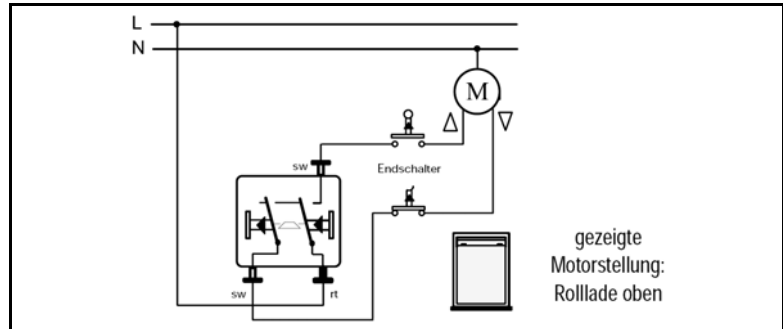

Bezeichnung: Jalousie-Wippschalter (Taster 1-polig)

Art.-Nr.: 639 VA

mit Umkehrsperre (= ein zu schnelles Umschalten der Laufrichtung wird sicher verhindert)

Anschlussklemmen

Anschlussbeispiel  
639 VA

## Technische Daten

Schaltspannung:	AC 250 V ~
Schaltstrom:	10 AX
Anschluss:	Federklemmen
Schaltertyp:	Taster, 1-polig (1 Antrieb)