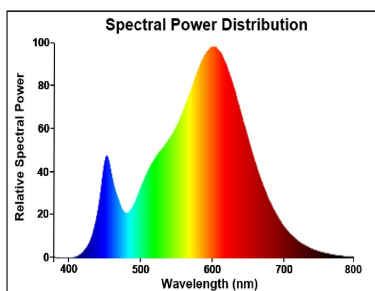

RefLED Retro Superia ES50 DIMMABLE

RefLED Superia Retro ES50 V3 550LM DIM 830 36 SL
0029141

Nominaler Produktdurchmesser (mm)	50
Gewicht (kg)	0.05

Verpackung

Verpackungstyp (Einzel)	Carton
EAN-Nummer	5410288291413
Einzelverpackung Länge (cm)	8.2
Einzelverpackung Breite (cm)	6.1
Einzelverpackung Tiefe (cm)	5.1
DUN 14 (außen)	25410288291417
Anzahl an Einheiten je Innenverpackung	6
Innenverpackung Länge / Höhe (cm)	9.2
Innenverpackung Breite (cm)	16.4
Innenverpackung Länge (cm)	13.1
DUN14 (innen)	15410288291410
Anzahl an Einheiten je Außenverpackung	60
Außenverpackung Länge (cm)	20.8
Außenverpackung Breite (cm)	17.8
Außenverpackung Tiefe (cm)	68.5

Sicherheitsbezogene Daten

Optimale Betriebstemperatur (°C)	-20-50
Reinigungsanweisungen bei Lampenbruch	Nicht zutreffend
Lampen für spezielle Einsatzbereiche	Nein
Nur für trockene Umgebungen	Ja
Geeignet für die Beleuchtung in privaten Haushalten	Ja
Sicherheitshinweis	Dimmable with approved dimmers

PHOTOMETRIE

TECHNISCHE ZEICHNUNGEN