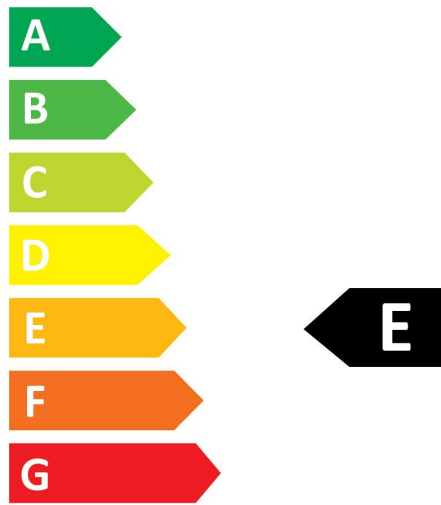

PRODUKTÜBERSICHT

Produktbezeichnung	ToLEDo RT GLS V5 ST DIM 806LM 827 E27 SL
Technologie	LED
Nennwert Leistung (W)	7
Leuchtenklassifizierung	Offen
Allgemeine Anwendungsbereiche	Hotel- & Gaststättengewerbe, Haushalt & Verbraucher
ETIM Klasse	EC001959
E-Nummer FI	4740901
Garantie	3 Jahre
Nennwert Lichtstrom (lm)	806
Farbtemperatur (K)	2700
Lichtfarbe	Homelight
Farbwiedergabeindex (Ra)	80
Farbkonsistenz (SDCM)	SDCM6
Photometrische Risikogruppe	RG1
Wattage (W)	7
Dimmbar	Ja
Mittlere Lebensdauer (nominal) (h)	15000
EAN-Nummer	5410288293165

Optische Daten

Nennwert Lichtstrom (lm)	806
Nennwert nutzbarer Lichtstrom (lm)	806
Farbtemperatur (K)	2700
Lichtfarbe	Homelight
Farbwiedergabeindex (Ra)	80
Farbkonsistenz (SDCM)	SDCM6
Photometrische Risikogruppe	RG1
Lichtstrom zum Ende der Lebensdauer (%)	70

PHOTOMETRIE

TECHNISCHE ZEICHNUNGEN

ToLEDo Retro GLS Dimmable
ToLEDo RT GLS V5 ST DIM 806LM 827 E27 SL
0029316

SYLVANIA

0029316

7
kWh/1000h

2019/2015

ToLEDo Retro GLS Dimmable
ToLEDo RT GLS V5 ST DIM 806LM 827 E27 SL
0029316