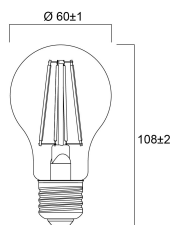

TECHNISCHE ZEICHNUNGEN