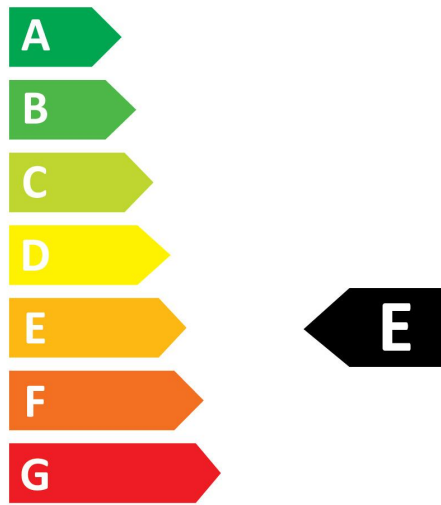

ToLEDo Retro GLS Dimmable
ToLEDo RT GLS V5 ST DIM 806LM 827 E27 SL
0029316

0029316

7
kWh/1000h

2019/2015