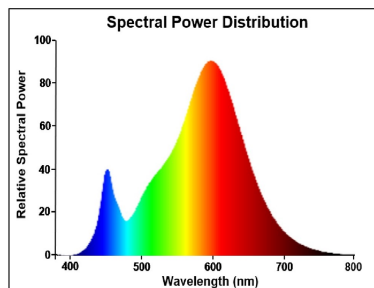

ToLEDo Retro GLS Dimmable

ToLEDo RT GLS V5 ST DIM 806LM 827 E27 SL

0029316

Einzelverpackung Länge (cm)	6.6
Einzelverpackung Breite (cm)	6.6
Einzelverpackung Tiefe (cm)	12.0
DUN14 (innen)	15410288293162
Anzahl an Einheiten je Außenverpackung	6
Außenverpackung Länge (cm)	20.6
Außenverpackung Breite (cm)	14.0
Außenverpackung Tiefe (cm)	13.0

Sicherheitsbezogene Daten

Optimale Betriebstemperatur (°C)	-10-45
Reinigungsanweisungen bei Lampenbruch	Nicht zutreffend
Lampen für spezielle Einsatzbereiche	Nein
Nur für trockene Umgebungen	Ja
Geeignet für die Beleuchtung in privaten Haushalten	Ja
Sicherheitshinweis	Nicht geeignet für vollständig geschlossene Leuchten

PHOTOMETRIE

TECHNISCHE ZEICHNUNGEN