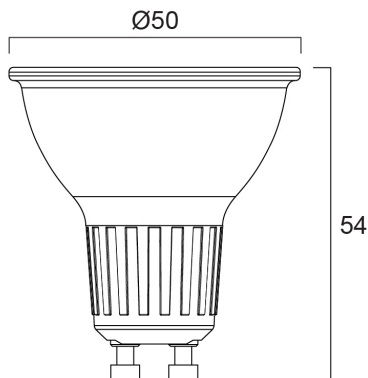

RefLED Superia Retro ES50 6W 575lm dim 930 36° SL

Artikelnummer 0030734

SYLVANIA

Professionelle LED-GU10-Serie mit Premium-Leistung und dem gleichen Aussehen und Gefühl wie herkömmliche Halogen-GU10-Lampen. Erzeugt einen Rücklichteffekt ähnlich wie bei halogenen Dichroic-Lampen. Vollglasdesign – verhindert Farbkonflikte zwischen Lampe und Leuchte. Sehr lange Lebensdauer von bis zu 25.000 Stunden. COOLFIT-Funktionalität – sorgt für Überhitzungs- und Übertemperaturschutz. Hohe Schaltzyklen: >100.000. Hohe Farbwiedergabe: CRI90. Dimmbar. Garantie: 5 Jahre.

Technische Werte

Größe (mm)

Photometrie

RefLED Superia Retro ES50 6W 575lm dim 930 36° SL

Artikelnummer 0030734

SYLVANIA

Allgemeine Daten

Produktbezeichnung	RefLED Superia Retro ES50 6W 575lm dim 930 36° SL
Technologie	LED
Lampenform	Reflektor
Sockel	GU10
Lampenausführung	Fresnel-Linse
Integrierter Präsenzmelder	KEINE
Leuchtenklassifizierung	Offen
Allgemeine Anwendungsbereiche	Bildungseinrichtungen, Hotel- & Gaststättengewerbe, Museen & Galerien, Büro, Haushalt & Verbraucher, Einzelhandel
Umgebungstemperaturbereich	-20°C...+50°C
Virtual assistant compatibility	N/A
ETIM Klasse	EC001959
E-Nummer FI	4741226
Garantie	5 Jahre

Lebensdauer Daten

Lebensdauer - L70B50	25000
----------------------	-------

Physikalische Daten

Gehäusefarbe	Transparent
IP Schutzart	IP20
Nominale Produkthöhe (mm)	54
Nominaler Produktdurchmesser (mm)	50
Gewicht (kg)	0.038

RefLED Superia Retro ES50 6W 575lm dim 930 36° SL

Artikelnummer 0030734

SYLVANIA

Verpackung

EAN-Nummer	5410288307343
Einzelverpackung Länge (cm)	8.2
Einzelverpackung Breite (cm)	6.1
Einzelverpackung Tiefe (cm)	5.1
DUN 14 (außen)	15410288307340
Anzahl an Einheiten je Innenverpackung	6
Innenverpackung Länge / Höhe (cm)	19.4
Innenverpackung Breite (cm)	11.1
Innenverpackung Länge (cm)	9.2
DUN14 (innen)	25410288307347
Anzahl an Einheiten je Außenverpackung	60
Außenverpackung Länge (cm)	58.5
Außenverpackung Breite (cm)	20.8
Außenverpackung Tiefe (cm)	20.8