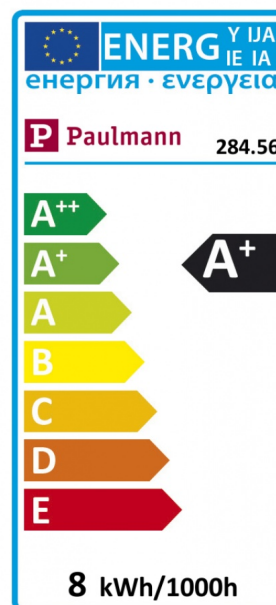

Artikelnummer:
28456

EAN-Nummer:
4000870284568

Name

LED AGL 7,5W E27 230V Kopfspiegel Kupfer 2700K

Hersteller
Paulmann

Kaufmännische Daten

VPE pro Masterkarton	6
SB Artikel	SB-Verpackung

Technische Daten

Anzahl Brennstellen	1
Bauform	Standardform
Bestückung	7,5 W
Dimmbar	Nein
Energieeffizienzklasse (A++ bis E)	A+
Energieverbrauch	8 kWh_1000h
Farbe	Kopfspiegel Kupfer
Farbtemperatur Bereich	2.700 K
Gewicht brutto	52 g
Gewicht netto	22 g
Lebensdauer	15.000 h
Spannung	230 V
Stromstärke	55 mA

LED

Leuchtmitteldaten

Anlaufzeit bis 60% Lichtstrom	2 s
Anlaufzeit bis 60% Lichtstrom	2 s
Energieeffizienzklasse (A++ bis E)	A+
Energieverbrauch	8 kWh_1000h
Farbkonsistenz	<= 6 Step Mac Adam Ellipse
Farbwiedergabeindex	> 80 Ra
Leistungsfaktor	0,6
Nennlichtstrom	680 lm
Lichtstromerhalt am Ende der Nennlebensdauer	83 %
Lampenlichtstromerhalt 6.000h	90 %
Schaltzyklen vorzeitiger Ausfall >=	50000
Sockel/Fassung	E27
Entspricht Glühlampe	53 W
Spektrale Strahlungsverteilungskurve	SS_LED_2700K
Zündzeit <	0,5 s