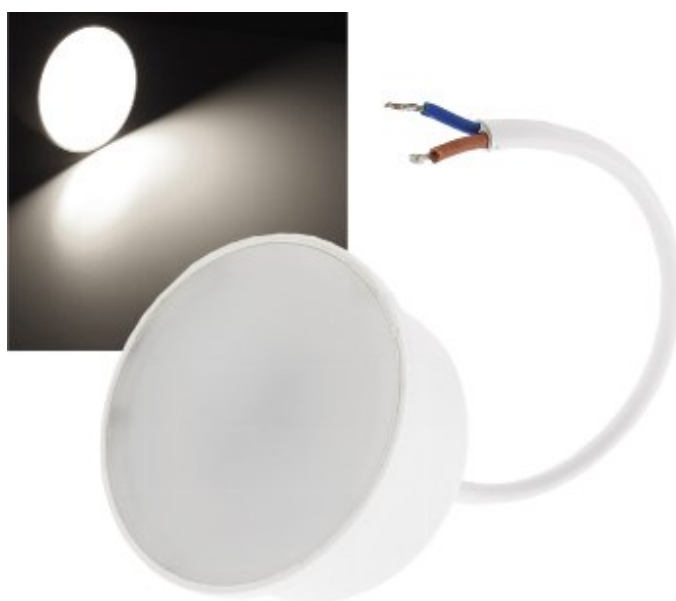

# LED-Modul "Piatto W7" neutralweiß 120°, 4200K, 230V, 7W, 550lm, 50x24mm

## Produktdetails

Ein toller und auch noch sehr flacher Ersatz für konventionelle GU10 Lampen in Einbaustrahlern.

- Gehäuse Kunststoff + Alu
- Lichtstrom 550 Lumen
- Leistung 7W
- Lichtfarbe neutralweiß
- Farbtemperatur 4200K
- Leuchtwinkel 120°
- Spannung 230V/50Hz
- 100% Hell 0,1 Sek.
- Ein/Aus 20.000x
- Leuchtdauer 20.000 Std.
- Leistungsfaktor >0,55
- RA >80
- Quecksilber Hg 0,0mg
- ØxL 50x24mm
- Energieeffizienzklasse F
- Verbrauch / 1000h 7kWh
- nicht dimmbar
- nicht geeignet für Akzentbeleuchtung

---

Artikel-Nr.:	23291
EAN:	4250416334459
VPE innen:	0
VPE außen:	200
Einheit:	Stück
WEEE Reg.-Nr.:	DE25841852
Energieeffizienz:	