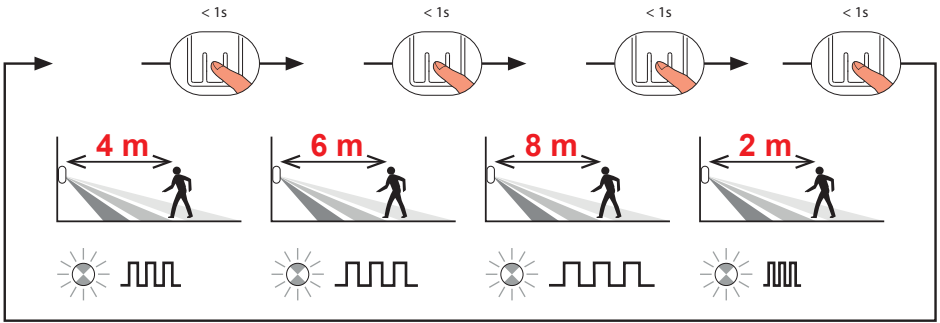

3 982 05A/38A/39A/40A - 6 653 22A - 6 654 22A - 7 211 35A/76A
 7 212 76A - 7 213 35A/76A - 7 214 35A/76A - 7 520 70A
 7 521 70A/72A/77A - 7 522 70A/72A - 7 523 70A/72A - 7 527 70A
 7 528 70A - 7 529 70A - 7 563 73A - 7 621 83A - 7 622 83A - 7 623 83A
 7 624 83A - 7 645 83A - 7 646 83A - 7 647 83A - 7 650 37 - 7 681 13A
 7 682 13A - 7 683 13A - 7 684 13A - 7 685 13A - 7 686 13A - 7 688 13A
 7 689 13A - 8 631 48A/50A - 8 633 48A/50A - 8 634 48A/50A
 8 635 48A/50A - 8 640 10A

+35°C +5°C	1 x 2,5 mm ²	LED					
240V~	Max.	150 W	100 VA	100 VA	150 VA	150 VA	150 VA
	Min.	2 W	2 VA	2 VA	2 VA	2 VA	2 VA
110V~	Max.	75 W	50 VA	50 VA	75 VA	75 VA	75 VA
	Min.	2 W	2 VA	2 VA	2 VA	2 VA	2 VA

LUX	MAX
TIME	5 s
	4 m

- ✓ ON
- ✓ AUTO
- ✓ OFF

- ✓ ON
- ✓ AUTO
- ✗ OFF

- ✓ ON
- ✓ AUTO
- ✗ OFF