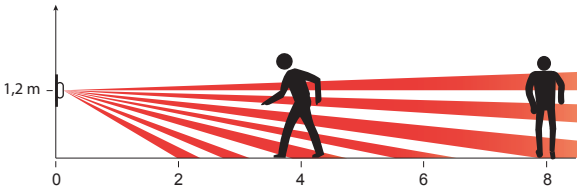

3 982 05A/38A/39A/40A - 6 653 22A - 6 654 22A - 7 211 35A/76A
 7 212 76A - 7 213 35A/76A - 7 214 35A/76A - 7 520 70A
 7 521 70A/72A/77A - 7 522 70A/72A - 7 523 70A/72A - 7 527 70A
 7 528 70A - 7 529 70A - 7 563 73A - 7 621 83A - 7 622 83A - 7 623 83A
 7 624 83A - 7 645 83A - 7 646 83A - 7 647 83A - 7 650 37 - 7 681 13A
 7 682 13A - 7 683 13A - 7 684 13A - 7 685 13A - 7 686 13A - 7 688 13A
 7 689 13A - 8 631 48A/50A - 8 633 48A/50A - 8 634 48A/50A
 8 635 48A/50A - 8 640 10A

+35°C +5°C	1 x 2,5 mm ²	LED					
240V~	Max.	150 W	100 VA	100 VA	150 VA	150 VA	150 VA
	Min.	2 W	2 VA	2 VA	2 VA	2 VA	2 VA
110V~	Max.	75 W	50 VA	50 VA	75 VA	75 VA	75 VA
	Min.	2 W	2 VA	2 VA	2 VA	2 VA	2 VA

LUX	MAX
TIME	5 s
	4 m

- ✓ ON
- ✓ AUTO
- ✓ OFF

- ✓ ON
- ✓ AUTO
- ✗ OFF

- ✓ ON
- ✓ AUTO
- ✗ OFF