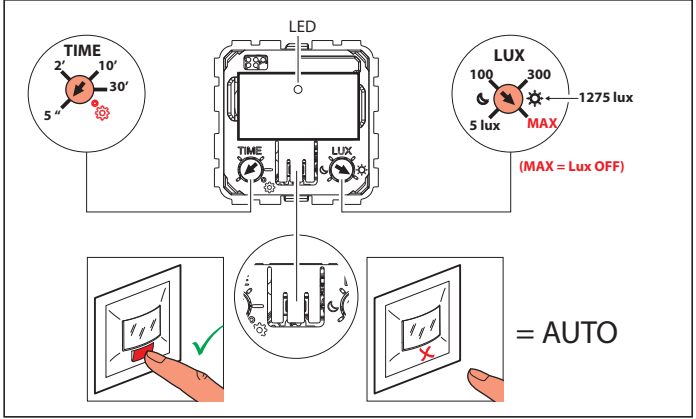

3 982 05A/38A/39A/40A - 6 653 22A - 6 654 22A - 7 211 35A/76A
 7 212 76A - 7 213 35A/76A - 7 214 35A/76A - 7 520 70A
 7 521 70A/72A/77A - 7 522 70A/72A - 7 523 70A/72A - 7 527 70A
 7 528 70A - 7 529 70A - 7 563 73A - 7 621 83A - 7 622 83A - 7 623 83A
 7 624 83A - 7 645 83A - 7 646 83A - 7 647 83A - 7 650 37 - 7 681 13A
 7 682 13A - 7 683 13A - 7 684 13A - 7 685 13A - 7 686 13A - 7 688 13A
 7 689 13A - 8 631 48A/50A - 8 633 48A/50A - 8 634 48A/50A
 8 635 48A/50A - 8 640 10A

+35°C +5°C	1 x 2,5 mm ²	LED					
240V~	Max.	150 W	100 VA	100 VA	150 VA	150 VA	150 VA
	Min.	2 W	2 VA	2 VA	2 VA	2 VA	2 VA
110V~	Max.	75 W	50 VA	50 VA	75 VA	75 VA	75 VA
	Min.	2 W	2 VA	2 VA	2 VA	2 VA	2 VA

LUX	MAX
TIME	5 s
	4 m

- ✓ ON
- ✓ AUTO
- ✓ OFF

- ✓ ON
- ✓ AUTO
- ✗ OFF

- ✓ ON
- ✓ AUTO
- ✗ OFF