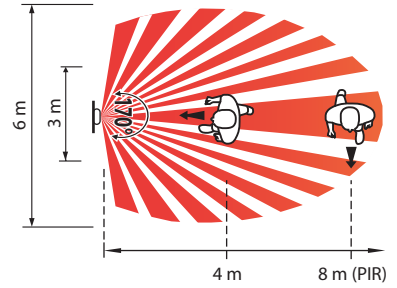

3 982 05A/38A/39A/40A - 6 653 22A - 6 654 22A - 7 211 35A/76A
 7 212 76A - 7 213 35A/76A - 7 214 35A/76A - 7 520 70A
 7 521 70A/72A/77A - 7 522 70A/72A - 7 523 70A/72A - 7 527 70A
 7 528 70A - 7 529 70A - 7 563 73A - 7 621 83A - 7 622 83A - 7 623 83A
 7 624 83A - 7 645 83A - 7 646 83A - 7 647 83A - 7 650 37 - 7 681 13A
 7 682 13A - 7 683 13A - 7 684 13A - 7 685 13A - 7 686 13A - 7 688 13A
 7 689 13A - 8 631 48A/50A - 8 633 48A/50A - 8 634 48A/50A
 8 635 48A/50A - 8 640 10A

+35°C +5°C	1 x 2,5 mm ²	LED					
240V~	Max.	150 W	100 VA	100 VA	150 VA	150 VA	150 VA
	Min.	2 W	2 VA	2 VA	2 VA	2 VA	2 VA
110V~	Max.	75 W	50 VA	50 VA	75 VA	75 VA	75 VA
	Min.	2 W	2 VA	2 VA	2 VA	2 VA	2 VA

LUX	MAX
TIME	5 s
	4 m

- ✓ ON
- ✓ AUTO
- ✓ OFF

- ✓ ON
- ✓ AUTO
- ✗ OFF

- ✓ ON
- ✓ AUTO
- ✗ OFF