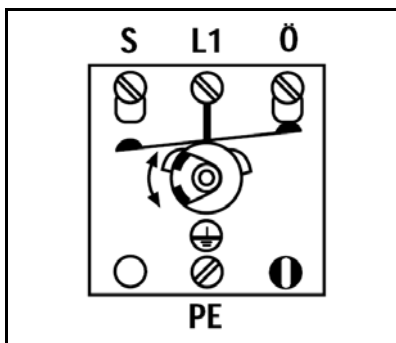

Bezeichnung: Schlüsselschalter (Universal Aus-Wechsel)
1-polig

Art.-Nr.: CD 106.18 WU

Demontage der Schlüsselschalter-Abdeckung nur möglich,
wenn Schloss in Entriegelungsposition.

Anschlussklemmen

Technische Daten

Schaltspannung: AC 250 V ~
Schaltstrom: 16 AX
Anschluss: Schraubklemmen
Schaltertyp: Universal Aus-Wechselschalter, 1-polig
Schutzart: IP 44

Zubehör

Profil-Halbzylinder: Art.-Nr.: 28 (Schließungen sortiert)
Art.-Nr.: 28 G (mit gleichen Schließungen)
Ersatzschlüssel: Art.-Nr.: 28 GSL (für Profil-Halbzylinder Art.-Nr. 28 G)