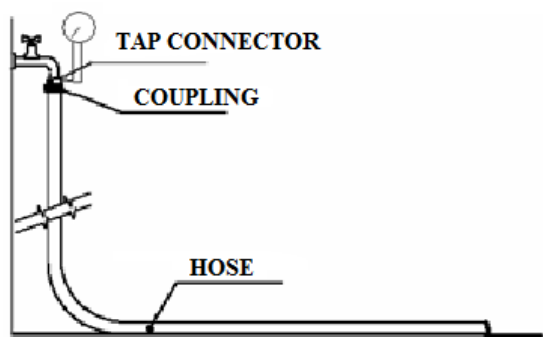

## FLEXYFORT GREEN

Code 91390000 30 m Flexyfort Green Ø 1"

KUPPLUNG	DRUCK (Bar)	DURCHFLUSS l/min
1"	1,0	96,40
	2,0	119,00
	3,0	149,50
	4,0	175,60

KUPPLUNG	DRUCK (Bar)	DURCHFLUSS l/min
1"	1,0	35,90
	2,0	66,50
	3,0	100,90
	4,0	135,00