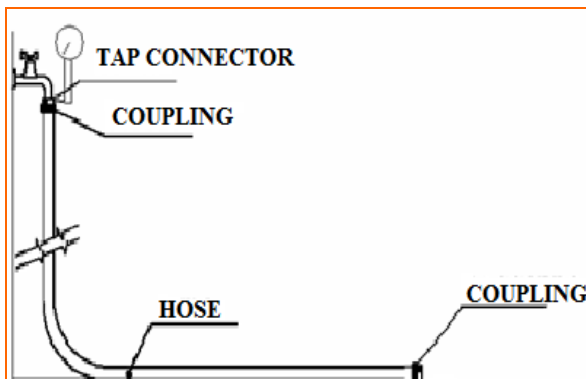

## FLEXYFORT GREEN

Code 91390000 30 m Flexyfort Green Ø 1"

KUPPLUNG	DRUCK (Bar)	DURCHFLUSS l/min
1"	1,0	96,40
	2,0	119,00
	3,0	149,50
	4,0	175,60

KUPPLUNG	DRUCK (Bar)	DURCHFLUSS l/min
1"	1,0	35,90
	2,0	66,50
	3,0	100,90
	4,0	135,00