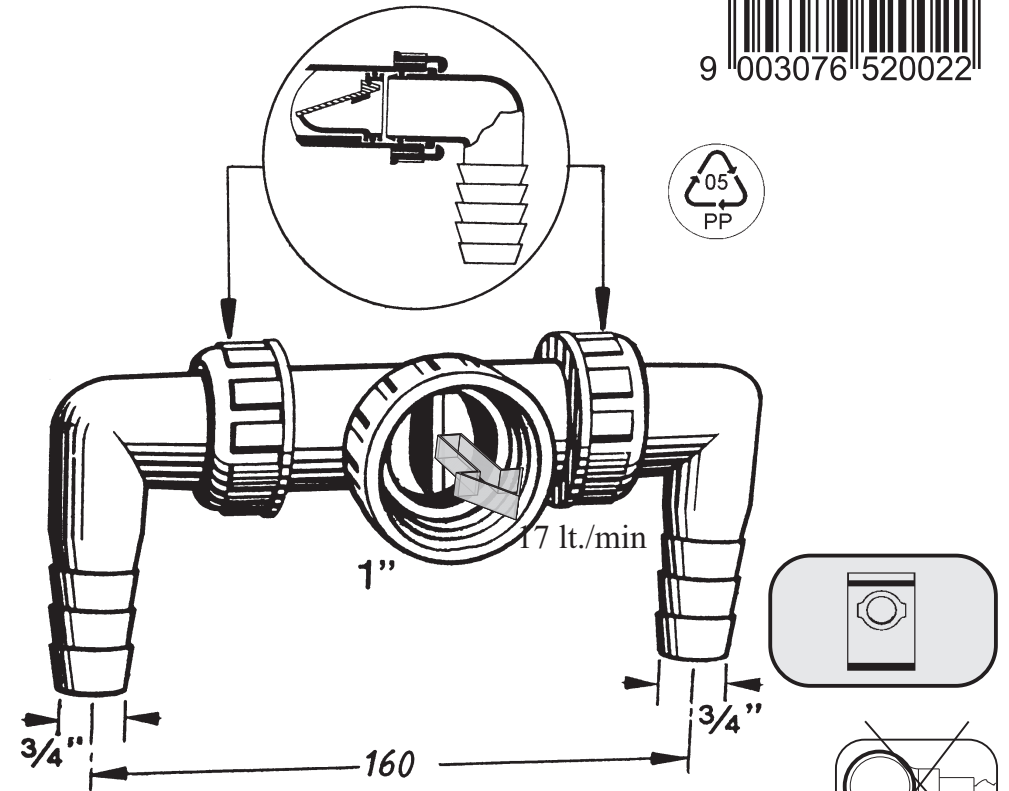

HL2

D WASHGERÄTE-DOPPELANSCHLUSS
I ATTACCO DOPPIO CON ANTIRIFLUSSO PER LAVATRICI
GB CONNECTION TO TWO HOUSEHOLD-MACHINES
CZ DVOJITÁ PŘÍPOJKA PRO PRAČKU
SK DVOJITÁ PŘÍPOJKA PRE PRAČKU
SLO DVOJNI PRIKLJUČEK ZA "PS"

Passend zu / addato con / suitable to / vhodná pro / vhodná pre / ustrezen za:

- HL100
- HL400
- HL404
- HL404.1
- HL405
- HL405E
- HL406
- HL406 E
- HL410

10/13

HL2

D WASHGERÄTE-DOPPELANSCHLUSS
I ATTACCO DOPPIO CON ANTIRIFLUSSO PER LAVATRICI
GB CONNECTION TO TWO HOUSEHOLD-MACHINES
CZ DVOJITÁ PŘÍPOJKA PRO PRAČKU
SK DVOJITÁ PŘÍPOJKA PRE PRAČKU
SLO DVOJNI PRIKLJUČEK ZA "PS"