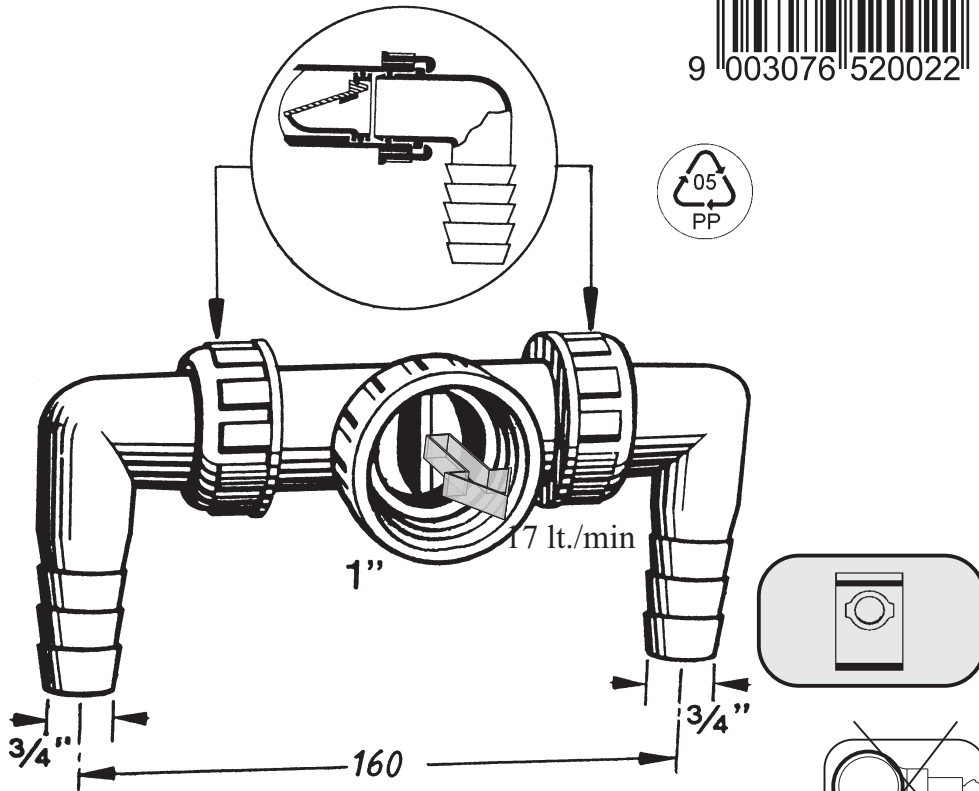

HL2

D WASHGERÄTE-DOPPELANSCHLUSS
I ATTACCO DOPPIO CON ANTIRIFLUSSO PER LAVATRICI
GB CONNECTION TO TWO HOUSEHOLD-MACHINES
CZ DVOJITÁ PŘÍPOJKA PRO PRAČKU
SK DVOJITÁ PŘÍPOJKA PRE PRAČKU
SLO DVOJNI PRIKLJUČEK ZA "PS"

Passend zu / addato con / suitable to / vhodná pro / vhodná pre / ustrezen za:

- HL100
- HL400
- HL404
- HL404.1
- HL405
- HL405E
- HL406
- HL406 E
- HL410

10/13

HL2

D WASHGERÄTE-DOPPELANSCHLUSS
I ATTACCO DOPPIO CON ANTIRIFLUSSO PER LAVATRICI
GB CONNECTION TO TWO HOUSEHOLD-MACHINES
CZ DVOJITÁ PŘÍPOJKA PRO PRAČKU
SK DVOJITÁ PŘÍPOJKA PRE PRAČKU
SLO DVOJNI PRIKLJUČEK ZA "PS"

Passend zu / addato con / suitable to / vhodná pro / vhodná pre / ustrezen za:

- HL100
- HL400
- HL404
- HL404.1
- HL405
- HL405E
- HL406
- HL406 E
- HL410

10/13