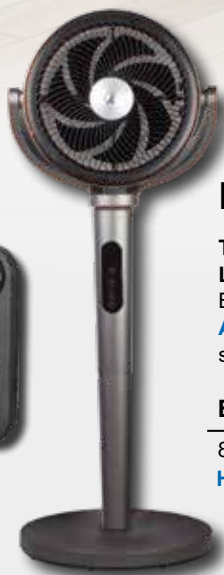

Symbolfoto

Luftzirkulatoren

Harmattan

Touch-Bedienfeld. 12 h Timer, Fernbedienung, LED Display. 3D-Oszillation kombiniert horizontale und vertikale Bewegungen. Runder Standfuß. 3 Rotorblätter. Farbe: Weiß.

Best.-Nr.	Art.-Bez.	Watt Geschwindigkeit Maße	VPE
818PO018	AR5CIR03	40W 8 Stufen 105 x 31 x 31 cm	1

Höhenverstellbar von 57 - 105 cm (4 Höhenmodi).

LUMIA

Touch-Bedienfeld. 12 h Timer, Fernbedienung, LED Licht, LED Display. 3D-Oszillation kombiniert horizontale und vertikale Bewegungen. Runder Standfuß. 7 Rotorblätter. Ionisator und Aromadiffusor. Kunstlederflächen und kupferfarbene Einsätze. Farbe: Anthrazit